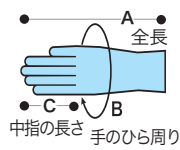

弁当のトッピングでも！

サイズごとに色分けされたパッケージで作業効率アップ！

100枚入  
S~Lサイズ

	S	M	L	
半透明	品番	609100	609200	609300
	JAN	4942015060913	4942015060920	4942015060937
	ITF	14942015060910	14942015060927	14942015060934
ブルー	品番	609400	609500	609600
	JAN	4942015060944	4942015060951	4942015060968
	ITF	14942015060941	14942015060958	14942015060965
サイズ	A:280,B:260,C70mm	A:280,B:270,C80mm	A:280,B:310,C90mm	