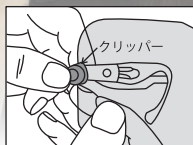

簡単組み立て方法

①側面にあるクリッパーを指でつまみ上げる。

②矢印の方向にシートを入れ込み、本体の穴とシートの穴の位置を合わせ手で固定する。

③クリッパーの突起部分を本体とシートの穴に奥まで差し込んで完成。

商品名：フジフェイスシールドメガネ型
入数：100箱(1セット×100小箱)
品番：959900
JAN：4942015095991
ITF：14942015095998

素材：シート/PET メガネフレーム/PC
商品サイズ：シート/240×220mm フレーム/140mm
内箱サイズ：60×60×220mm 重さ 57g (±5%)
外箱サイズ：465×645×320mm 重さ 7kg (±5%)
生産国：中国

セット内容：シート1枚・メガネフレーム1個
シートの保護フィルムを剥がしてからご使用下さい。