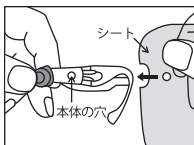

Fuji フェイスシールドメガネ型

超軽量で飛沫感染をしっかりとガード!

✓ 病院、介護施設、接客業等での感染予防対策に!

1. 両面曇り止め加工。
2. メガネの上から着用可能。
3. 違和感の少ない透明感。
4. 男女兼用フリーサイズ。
5. 油跳ね、埃等からも守ります。

飛沫感染
防止

マスク
と組合せて
Wガード

長時間
使用可能

繰り返し
使用可能

簡単組み立て方法

①側面にあるクリッパーを指でつまみ上げる。

②矢印の方向にシートを入れ込み、本体の穴とシートの穴の位置を合わせ手で固定する。

③クリッパーの突起部分を本体とシートの穴に奥まで差し込んで完成。

商品名：フジフェイスシールドメガネ型
入数：100箱(1セット×100小箱)
品番：959900
JAN：4942015095991
ITF：14942015095998

素材：シート/PET メガネフレーム/PC
商品サイズ：シート/240×220mm フレーム/140mm
内箱サイズ：60×60×220mm 重さ 57g (±5%)
外箱サイズ：465×645×320mm 重さ 7kg (±5%)
生産国：中国

セット内容：シート1枚・メガネフレーム1個
シートの保護フィルムを剥がしてからご使用下さい。