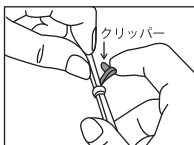

Fuji フェイスシールドメガネ型

超軽量で飛沫感染をしっかりとガード!

✓ 病院、介護施設、接客業等での感染予防対策に!

1. 両面曇り止め加工。
2. メガネの上から着用可能。
3. 違和感の少ない透明感。
4. 男女兼用フリーサイズ。
5. 油跳ね、埃等からも守ります。

飛沫感染
防止

マスク
と組合せて
Wガード

長時間
使用可能

繰り返し
使用可能

簡単組み立て方法

①側面にあるクリッパーを指でつまみ上げる。

②矢印の方向にシートを入れ込み、本体の穴とシートの穴の位置を合わせ手で固定する。

③クリッパーの突起部分を本体とシートの穴に奥まで差し込んで完成。

商品名：フジフェイスシールドメガネ型
入数：100箱(1セット×100小箱)
品番：959900
JAN：4942015095991
ITF：14942015095998

素材：シート/PET メガネフレーム/PC
商品サイズ：シート/240×220mm フレーム/140mm
内箱サイズ：60×60×220mm 重さ 57g (±5%)
外箱サイズ：465×645×320mm 重さ 7kg (±5%)
生産国：中国